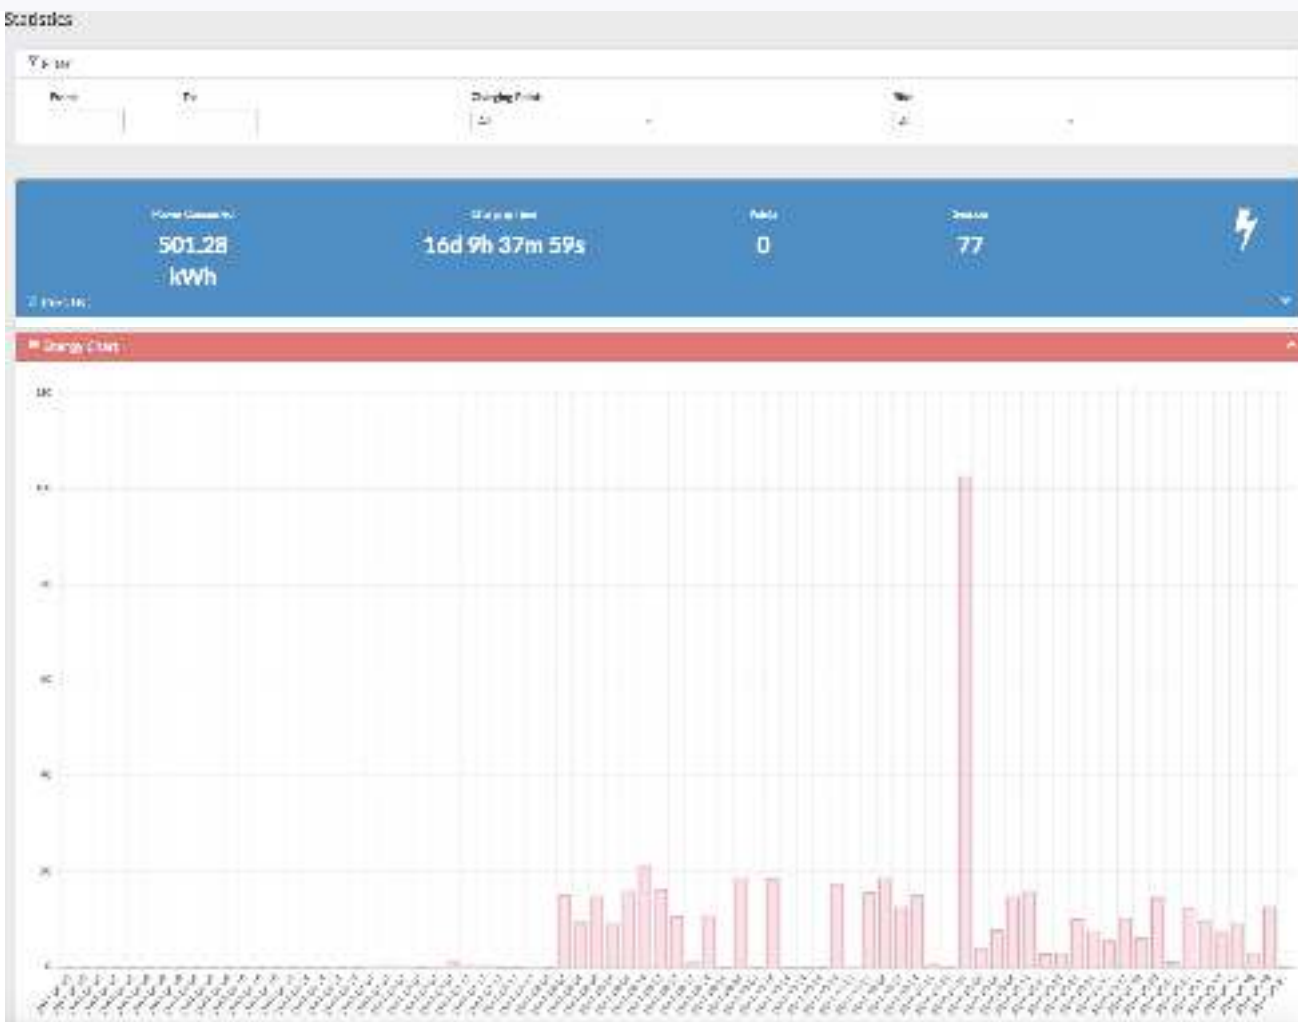

Le stazioni di ricarica ed i servizi **evway**.

Fast

Stazione FAST QC 20

- **3 prese:**
 - ◆ 1 DC CCS a 25kW
 - ◆ 1 DC Chademo a 25 kW
 - ◆ 1 AC Tipo 2 a 22 kW
- Protocollo di comunicazione OCCP
- Comunicazione 3G/LAN/Rfid
- Dimensioni: mm 630x457x1922
- Peso: 325 kg
- Installazione a terra

Stazione FAST QC 45

- 2 prese DC (CCS e CHAdeMO), Modo 4
- 1 presa AC (Tipo2), Modo 3
- Potenza impostabile fino a 50 kW su ciascuna presa DC, fino a 43kW su presa AC
- Power sharing con funzionalità master/slave
- Massima compatibilità con tutti i modelli di autovetture elettriche presenti sul mercato
- Comunicazione 2G/3G, Ethernet, OCPP 1.5/1.6
- Standard JEVS G104, JEVS G105, IEC61851-1, IEC61851-23
- Dimensioni: mm 600x600x1800
- Peso: 600 kg

Promozione

- **VISIBILITA' IMMEDIATA:** sulla mappa **evway**, un puntatore specifico distingue immediatamente la “struttura che ricarica” dalle altre.
- **CONTATTO DIRETTO CON IL CLIENTE:** una pagina promozionale sull'App e sul sito **evway** permette di gestire in modo semplice e autonomo il rapporto con gli utenti, attraverso strumenti di call-to-action immediati.
- **SOCIAL & TURISMO:** ciascuna struttura è segnalata all'interno dei percorsi dedicati al turismo elettrico e promossa sulle pagine social e sulla newsletter dedicata a chi viaggia elettrico.

Piattaforma di Gestione

- **PROFILAZIONE CLIENTI:** la gestione della ricarica da App evway consente di profilare la clientela elettrica per intraprendere azioni di pro-mozione e direct marketing.
- **PARAMETRI D'USO SOTTO CONTROLLO:** la piattaforma consente al gestore di visualizzare, in ogni momento, report dettagliati su costi, accessi, ricariche erogate e pagamenti.
- **SERVIZIO E ASSISTENZA TECNICA:** nessun onere o preoccupazione per il gestore; l'efficienza della stazione è sempre garantita grazie al controllo da remoto per la diagnostica, l'assistenza e gli aggiornamenti firmware.