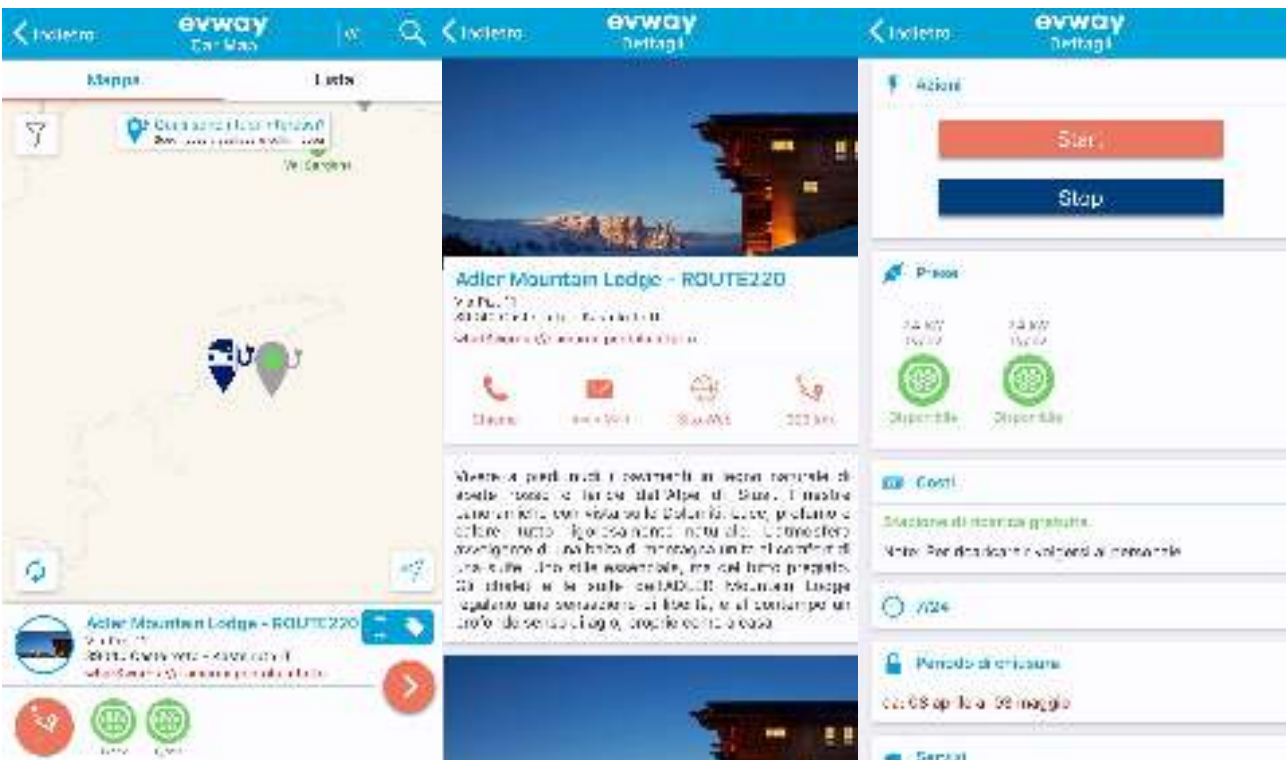

Le stazioni di ricarica ed i servizi **evway**.

Fast

Stazione FAST QC 20

- **3 prese:**
 - ◆ 1 DC CCS a 25kW
 - ◆ 1 DC Chademo a 25 kW
 - ◆ 1 AC Tipo 2 a 22 kW
- Protocollo di comunicazione OCCP
- Comunicazione 3G/LAN/Rfid
- Dimensioni: mm 630x457x1922
- Peso: 325 kg
- Installazione a terra

Stazione FAST QC 45

- 2 prese DC (CCS e CHAdeMO), Modo 4
- 1 presa AC (Tipo2), Modo 3
- Potenza impostabile fino a 50 kW su ciascuna presa DC, fino a 43kW su presa AC
- Power sharing con funzionalità master/slave
- Massima compatibilità con tutti i modelli di autovetture elettriche presenti sul mercato
- Comunicazione 2G/3G, Ethernet, OCPP 1.5/1.6
- Standard JEVS G104, JEVS G105, IEC61851-1, IEC61851-23
- Dimensioni: mm 600x600x1800
- Peso: 600 kg

Promozione

- **VISIBILITA' IMMEDIATA:** sulla mappa **evway**, un puntatore specifico distingue immediatamente la “struttura che ricarica” dalle altre.
- **CONTATTO DIRETTO CON IL CLIENTE:** una pagina promozionale sull'App e sul sito **evway** permette di gestire in modo semplice e autonomo il rapporto con gli utenti, attraverso strumenti di call-to-action immediati.
- **SOCIAL & TURISMO:** ciascuna struttura è segnalata all'interno dei percorsi dedicati al turismo elettrico e promossa sulle pagine social e sulla newsletter dedicata a chi viaggia elettrico.

Piattaforma di Gestione

- **PROFILAZIONE CLIENTI:** la gestione della ricarica da App evway consente di profilare la clientela elettrica per intraprendere azioni di pro-mozione e direct marketing.
- **PARAMETRI D'USO SOTTO CONTROLLO:** la piattaforma consente al gestore di visualizzare, in ogni momento, report dettagliati su costi, accessi, ricariche erogate e pagamenti.
- **SERVIZIO E ASSISTENZA TECNICA:** nessun onere o preoccupazione per il gestore; l'efficienza della stazione è sempre garantita grazie al controllo da remoto per la diagnostica, l'assistenza e gli aggiornamenti firmware.